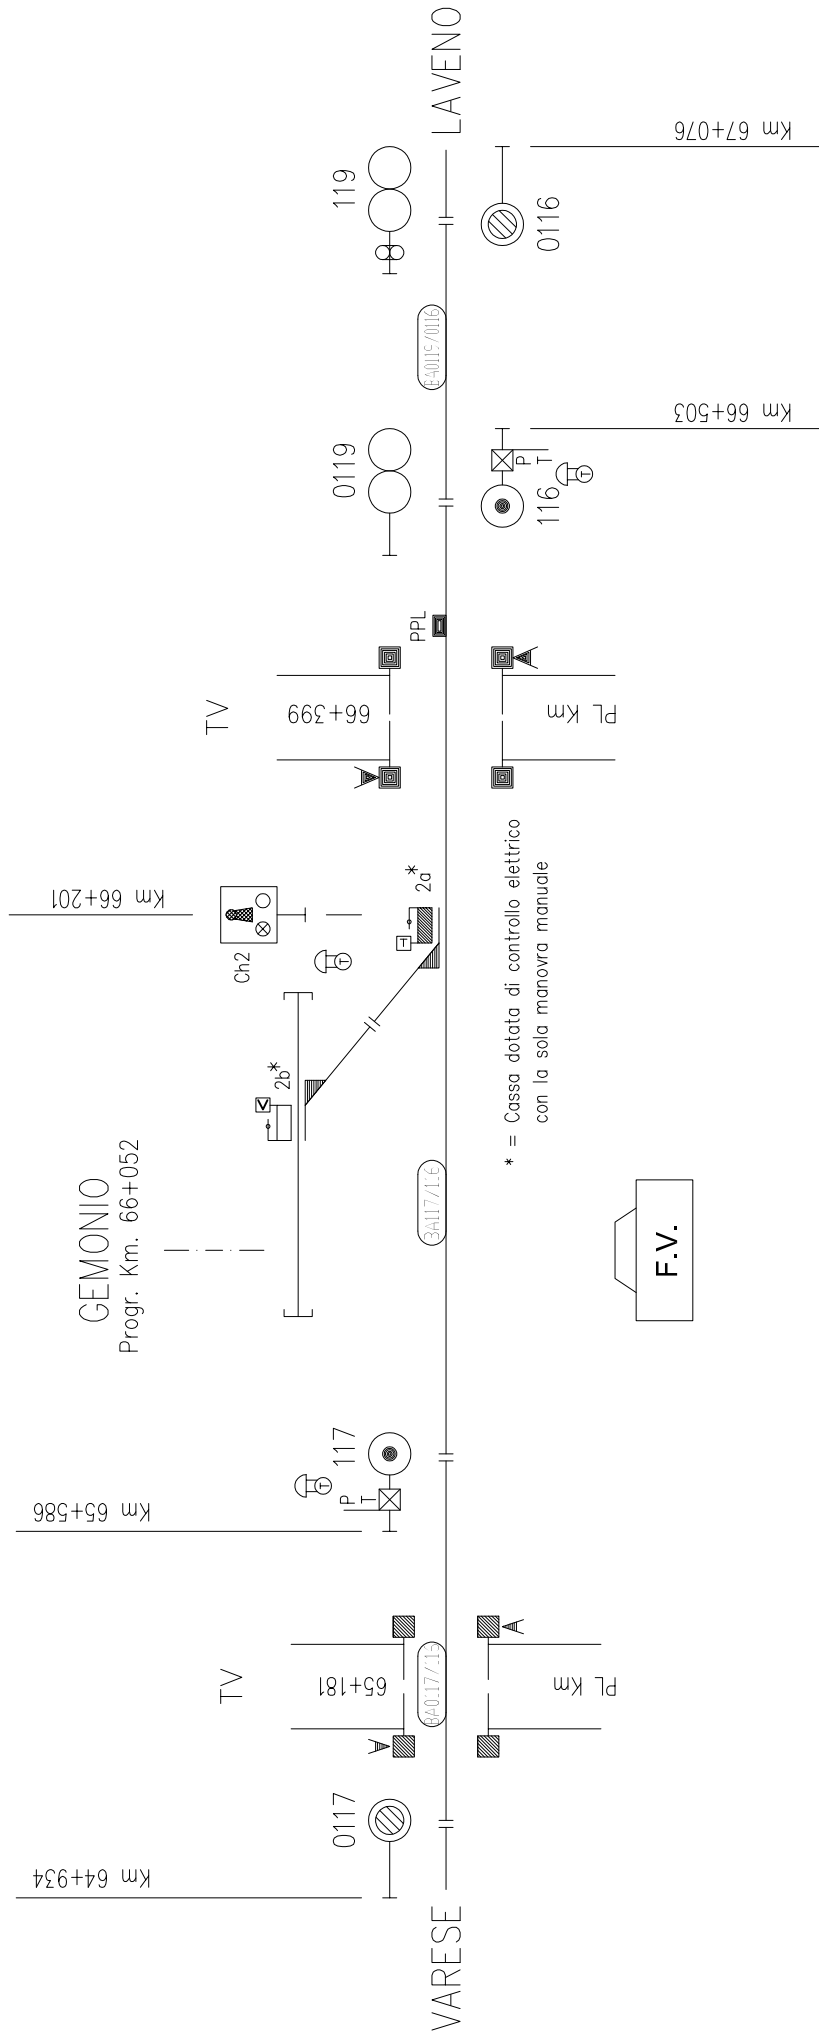

* = Cassa dotata di controllo elettrico con la sola manovra manuale

F.V.