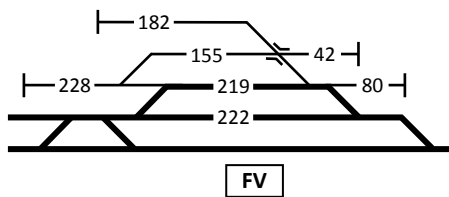

SARONNO

MOZZATE

TRADATE

VENEGONO INFERIORE

VENEGONO SUPERIORE - CASTIGLIONE OLONA

MALNATE

VARESE NORD

VARESE CASBENO

BARASSO - COMERIO