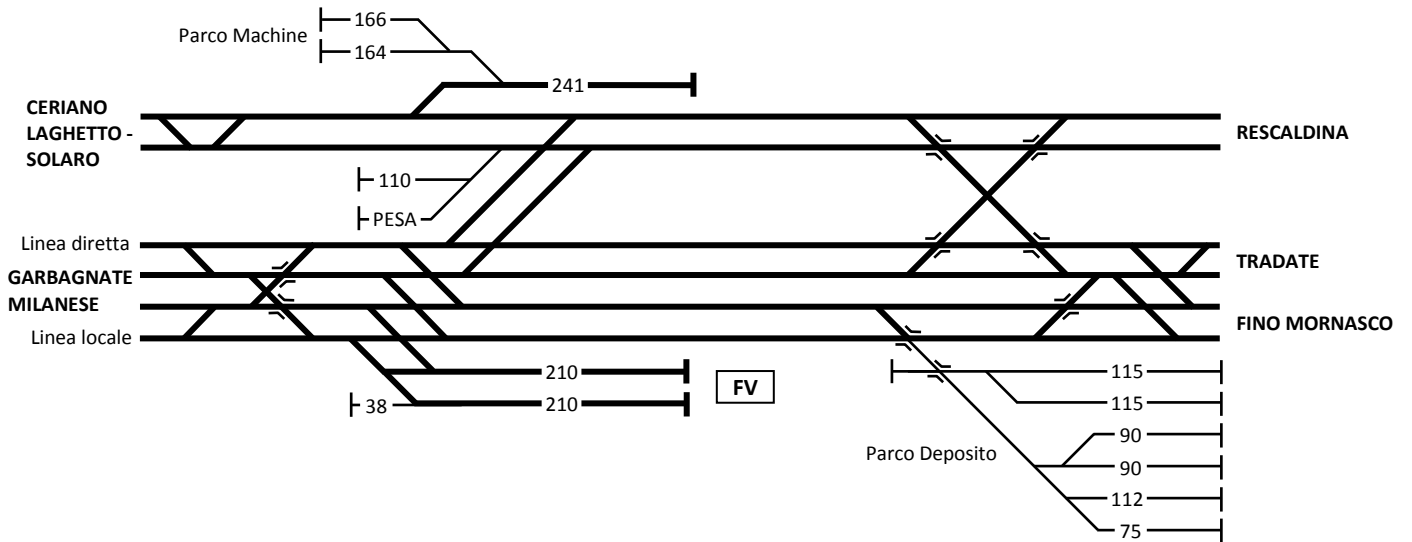

Le casse di manovra dei deviatoli di cui sopra sono dotate del dispositivo per la manovra a mano e dell'indicatore da deviatoio di cui agli articoli 54.1. o 54.2. del Regolamento sui segnali. La chiave per la manovra a mano è custodita e bloccata nella relativa unità bloccabile; in prossimità della stessa è installato il telefono di servizio.

Il dispositivo di liberazione della chiave è riportato sull'apparato centrale della stazione di Cittiglio; il relativo comando è disponibile anche dal posto centrale del DCO.

In allegato si trasmette il piano schematico riportante la suddetta modifica.

3. ABROGAZIONI

Dalle ore e data di cui sopra la Circolare Territoriale n° 14/2019 è abrogata.

MODIFICHE DA APPORTARE AL FASCICOLO LINEE

- Sostituire le pagine 3/4 con quelle riportate in allegato.
- Articolo 35., sostituire le pagine 77/78 con quelle riportate in allegato.

SICUREZZA E ACCESSO RETE
(dott. ing. Andrea BINO)

* = Cassa dotata di controllo elettrico con la sola manovra manuale

F.V.

SARONNO

MOZZATE

TRADATE

VENEGONO INFERIORE

VENEGONO SUPERIORE - CASTIGLIONE OLONA