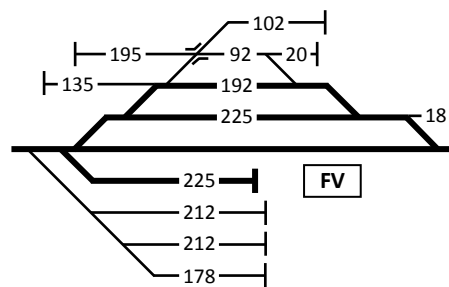

VARESE NORD

VARESE CASBENO

BARASSO - COMERIO